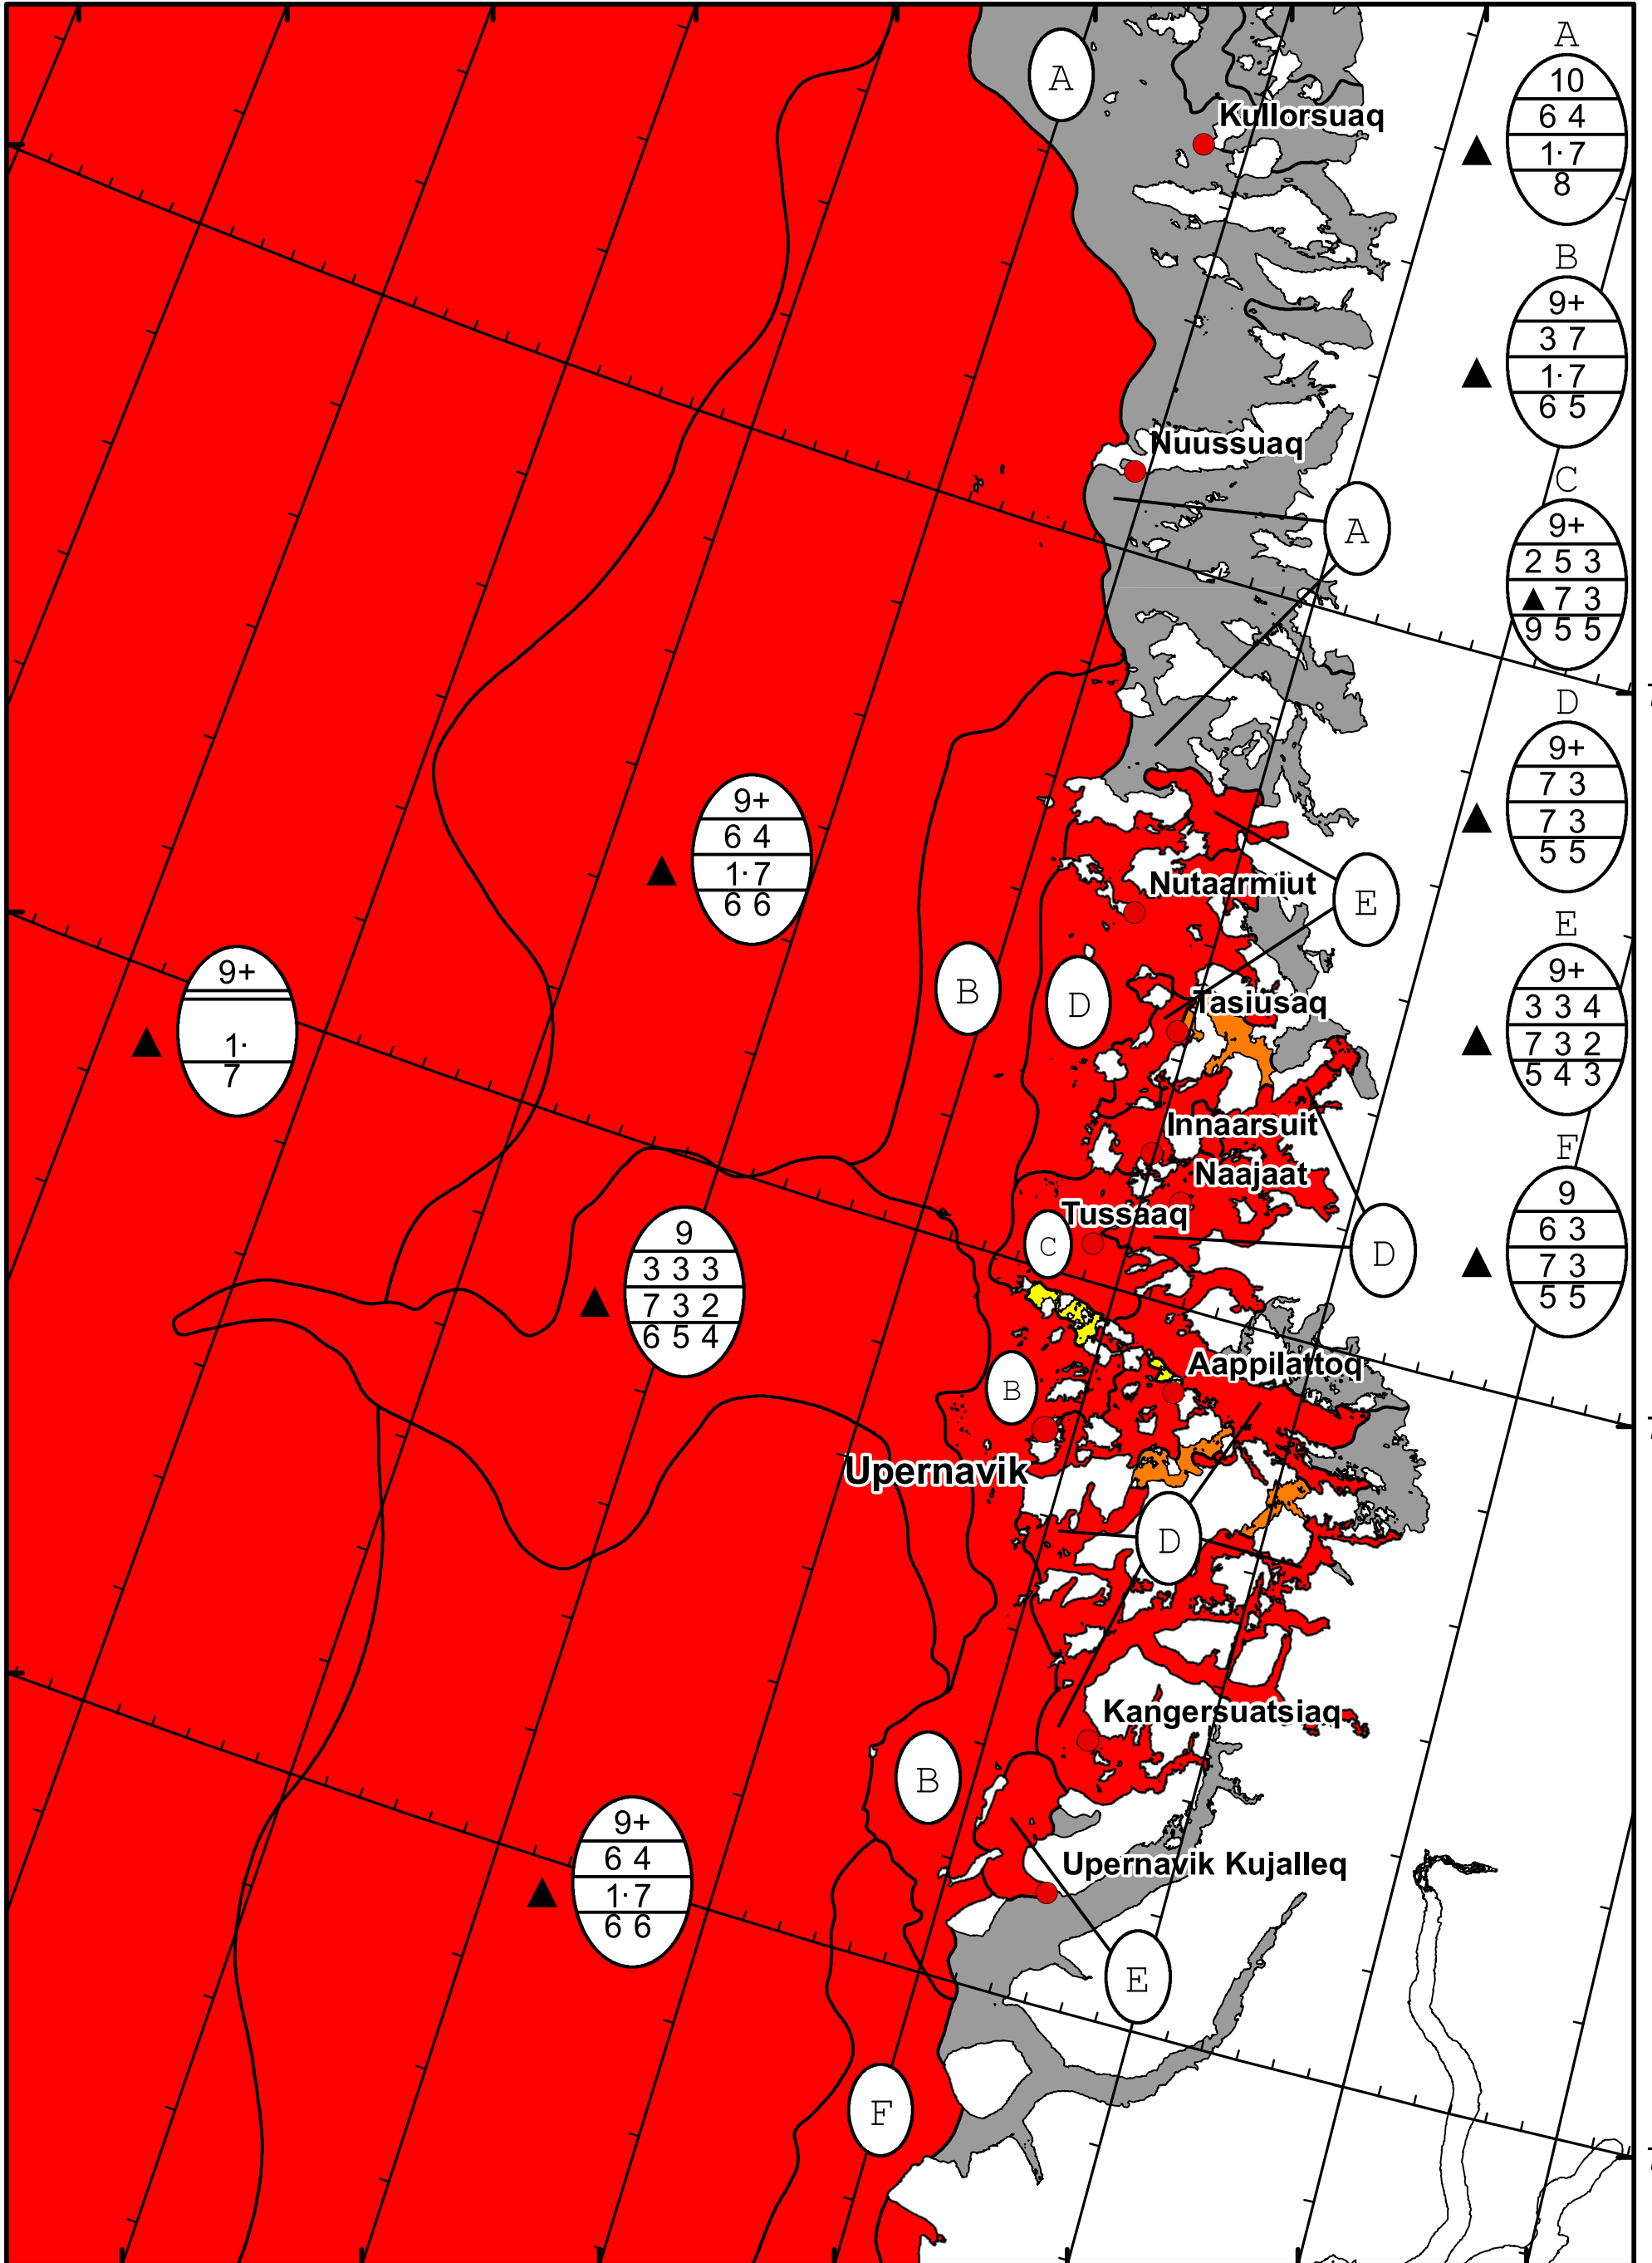

63°W 62°W 61°W 60°W 59°W 58°W 57°W 56°W

74°N

73°N

72°N

74°N

73°N

72°N

A

Kullorsuaq

A
10
6 4
1.7
8

Nuussuaq

A

B
9+
3 7
1.7
6 5

Nutaarmiut

E

D
9+
7 3
7 3
5 5

Tasiusaq

B

D

E
9+
3 3 4
7 3 2
5 4 3

Innaarsuit

Naajaat

Tussaaq

C

West Greenland Ice Chart

Danish Meteorological Institute

Valid: 02 April 2025, 21:05 UTC