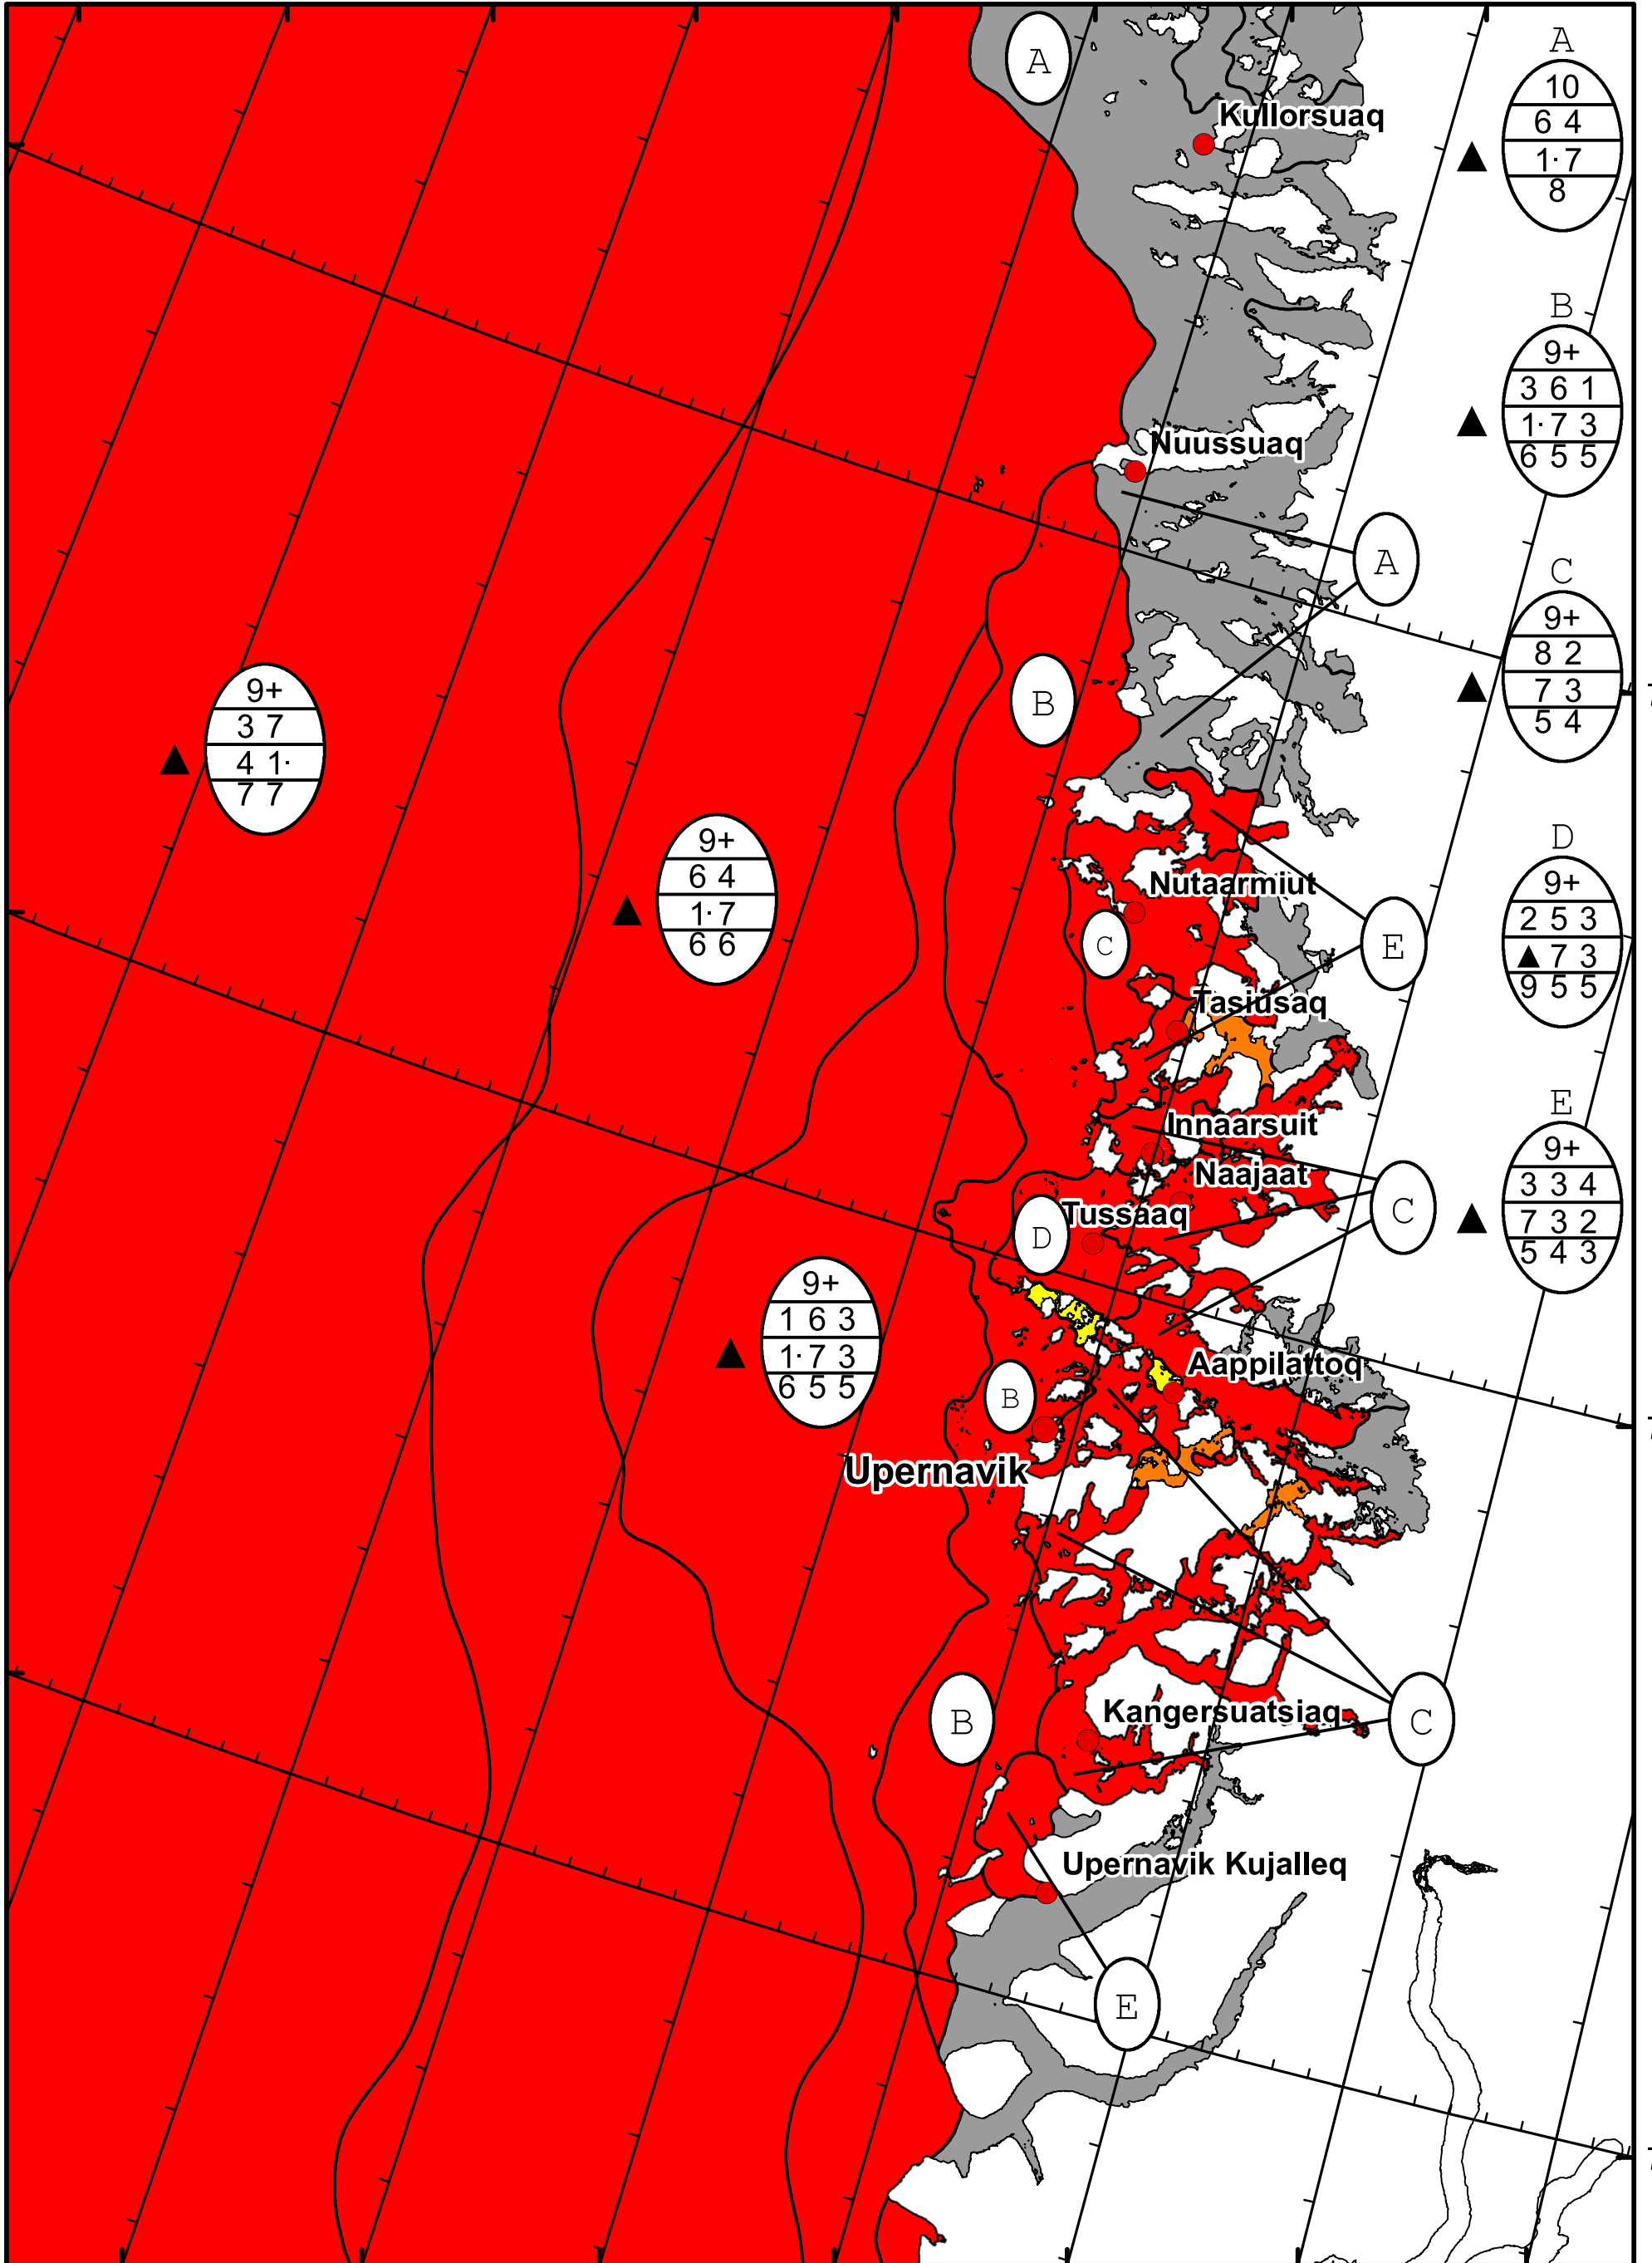

63°W 62°W 61°W 60°W 59°W 58°W 57°W 56°W

74°N

73°N

72°N

74°N

73°N

72°N

9+
3 7
4 1
7 7

West Greenland Ice Chart

Danish Meteorological Institute

Valid: 06 April 2025, 21:05 UTC