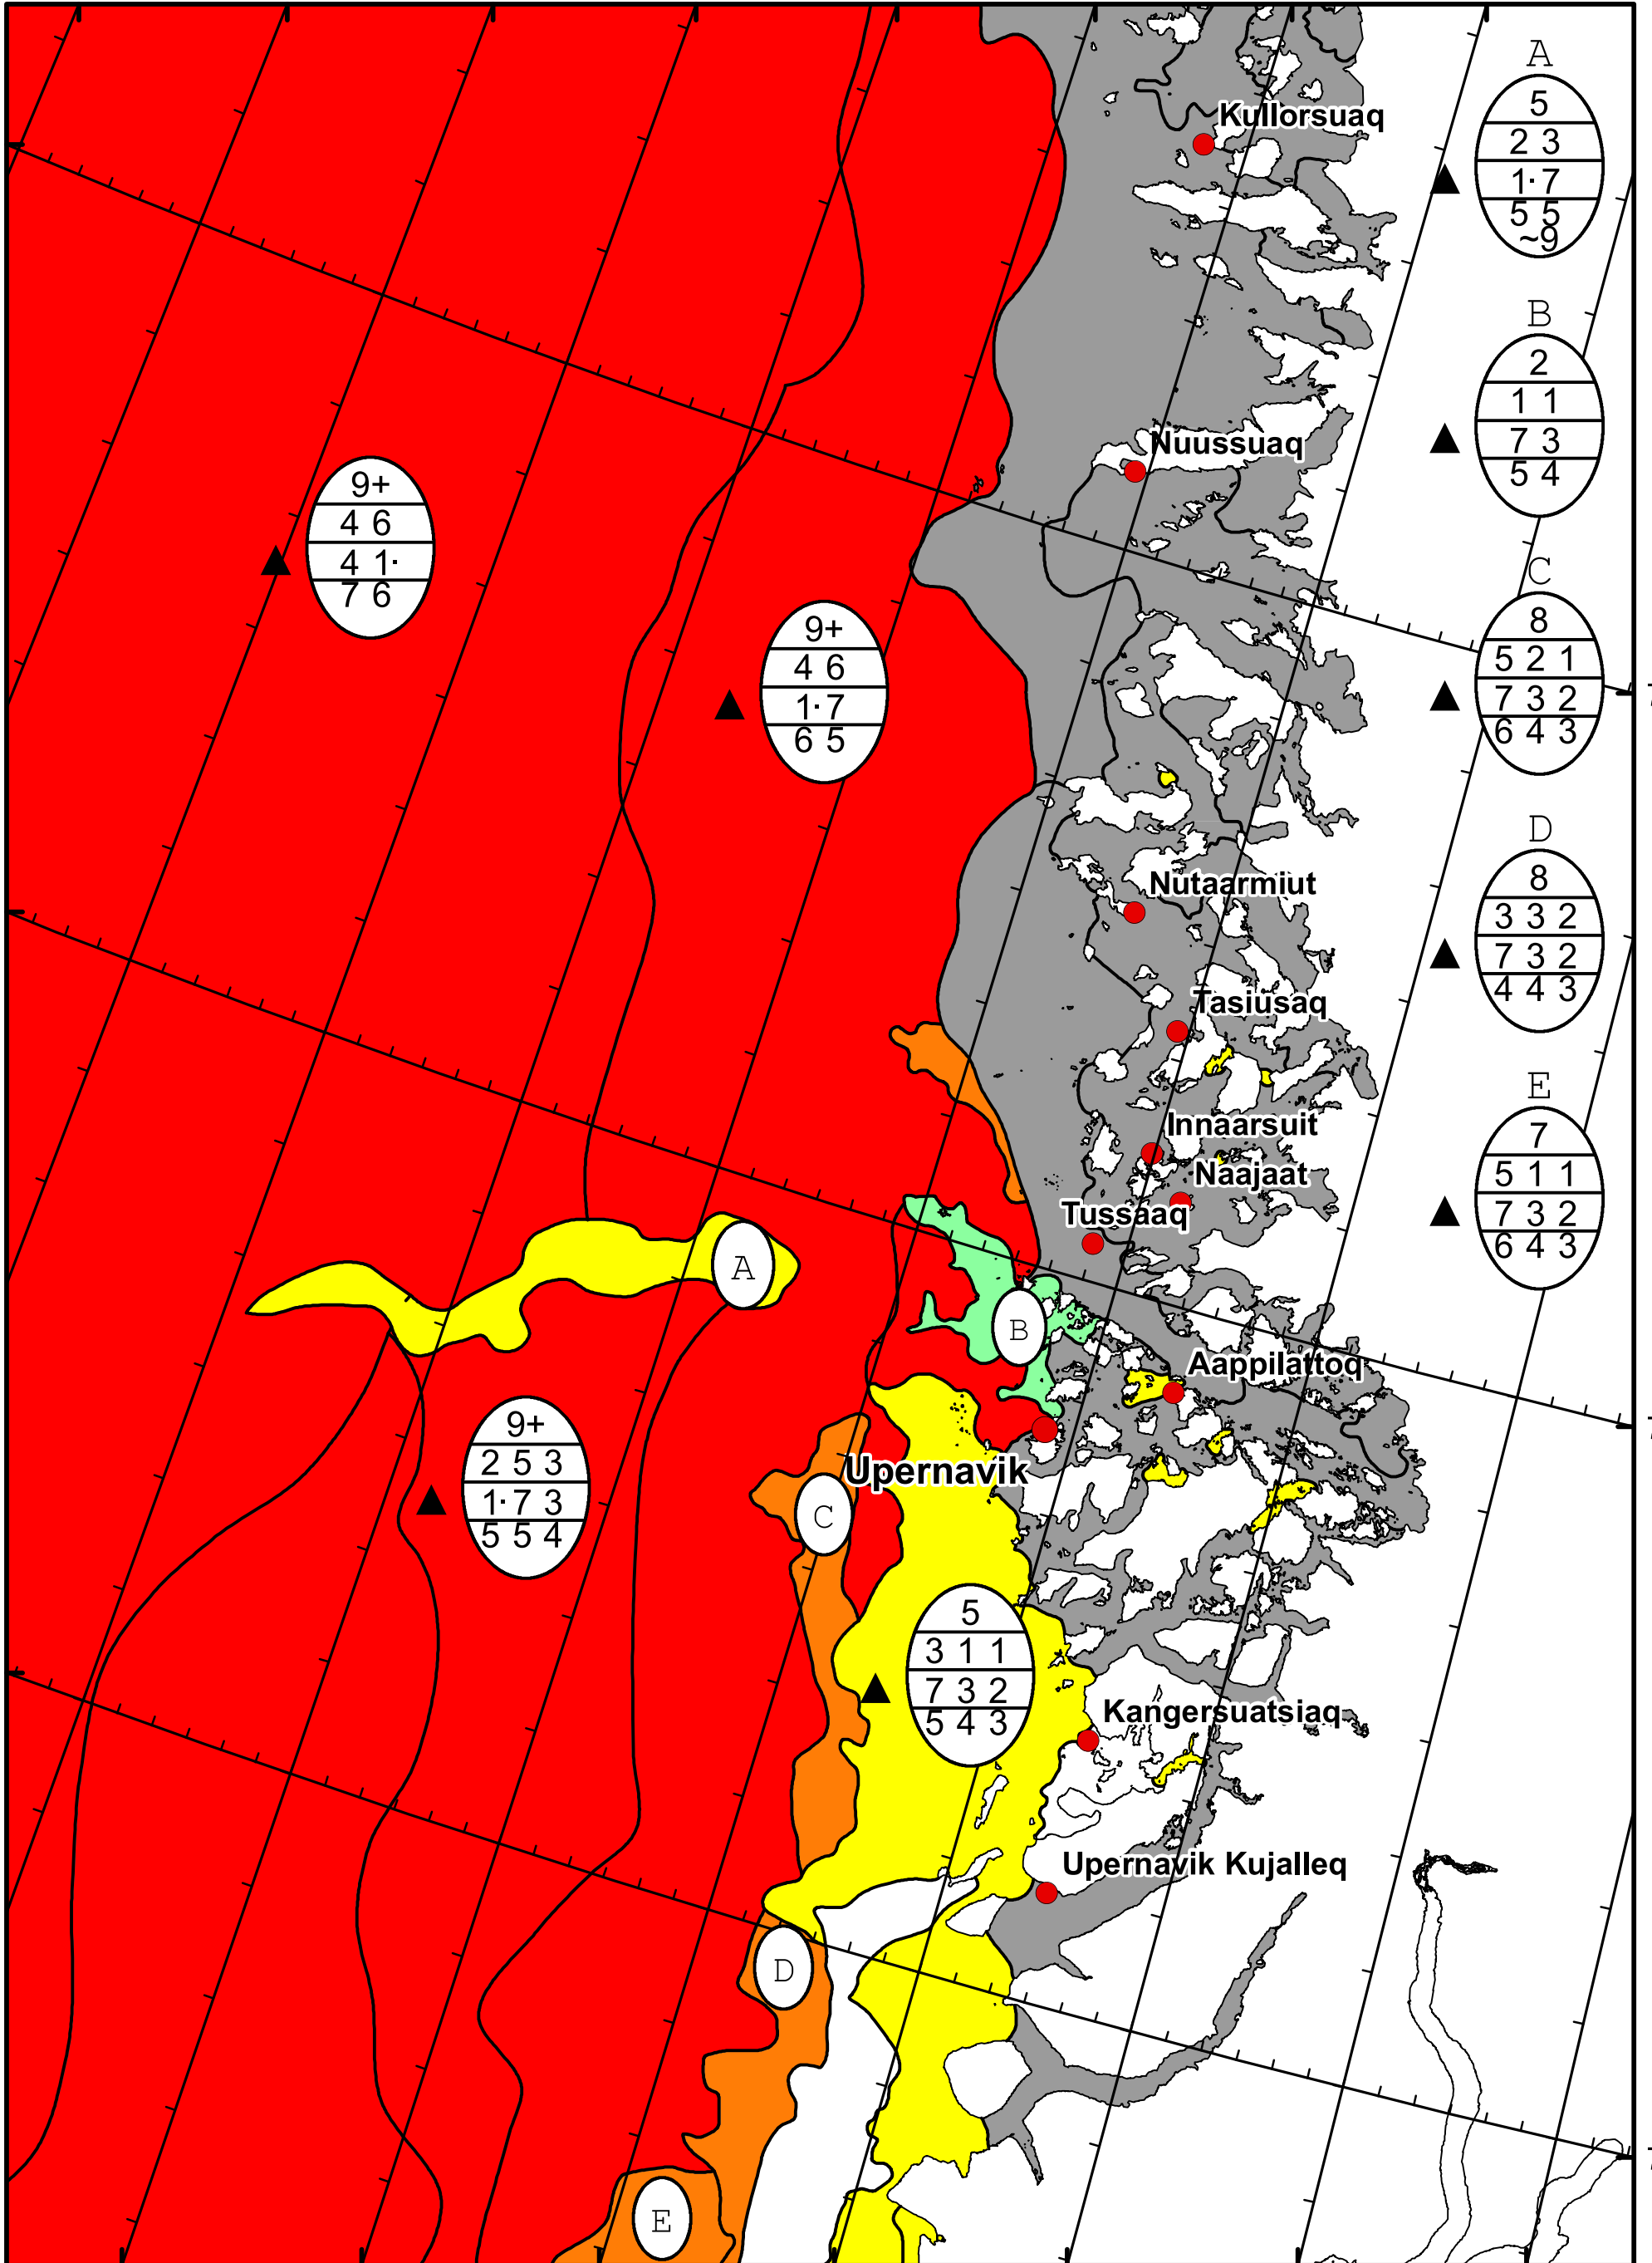

63°W 62°W 61°W 60°W 59°W 58°W 57°W 56°W

74°N

73°N

72°N

74°N

73°N

72°N

9+
4 6
4 1
7 6

9+
4 6
1 7
6 5

A
5
2 3
1 7
5 5
~9

B
2
1 1
7 3
5 4

C
8
5 2 1
7 3 2
6 4 3

D
8
3 3 2
7 3 2
4 4 3

E
7
5 1 1
7 3 2
6 4 3

9+
2 5 3
1 7 3
5 5 4

5
3 1 1
7 3 2
5 4 3

DMI Ice Service

West Greenland Ice Chart

Danish Meteorological Institute

Valid: 12 April 2026, 21:15 UTC