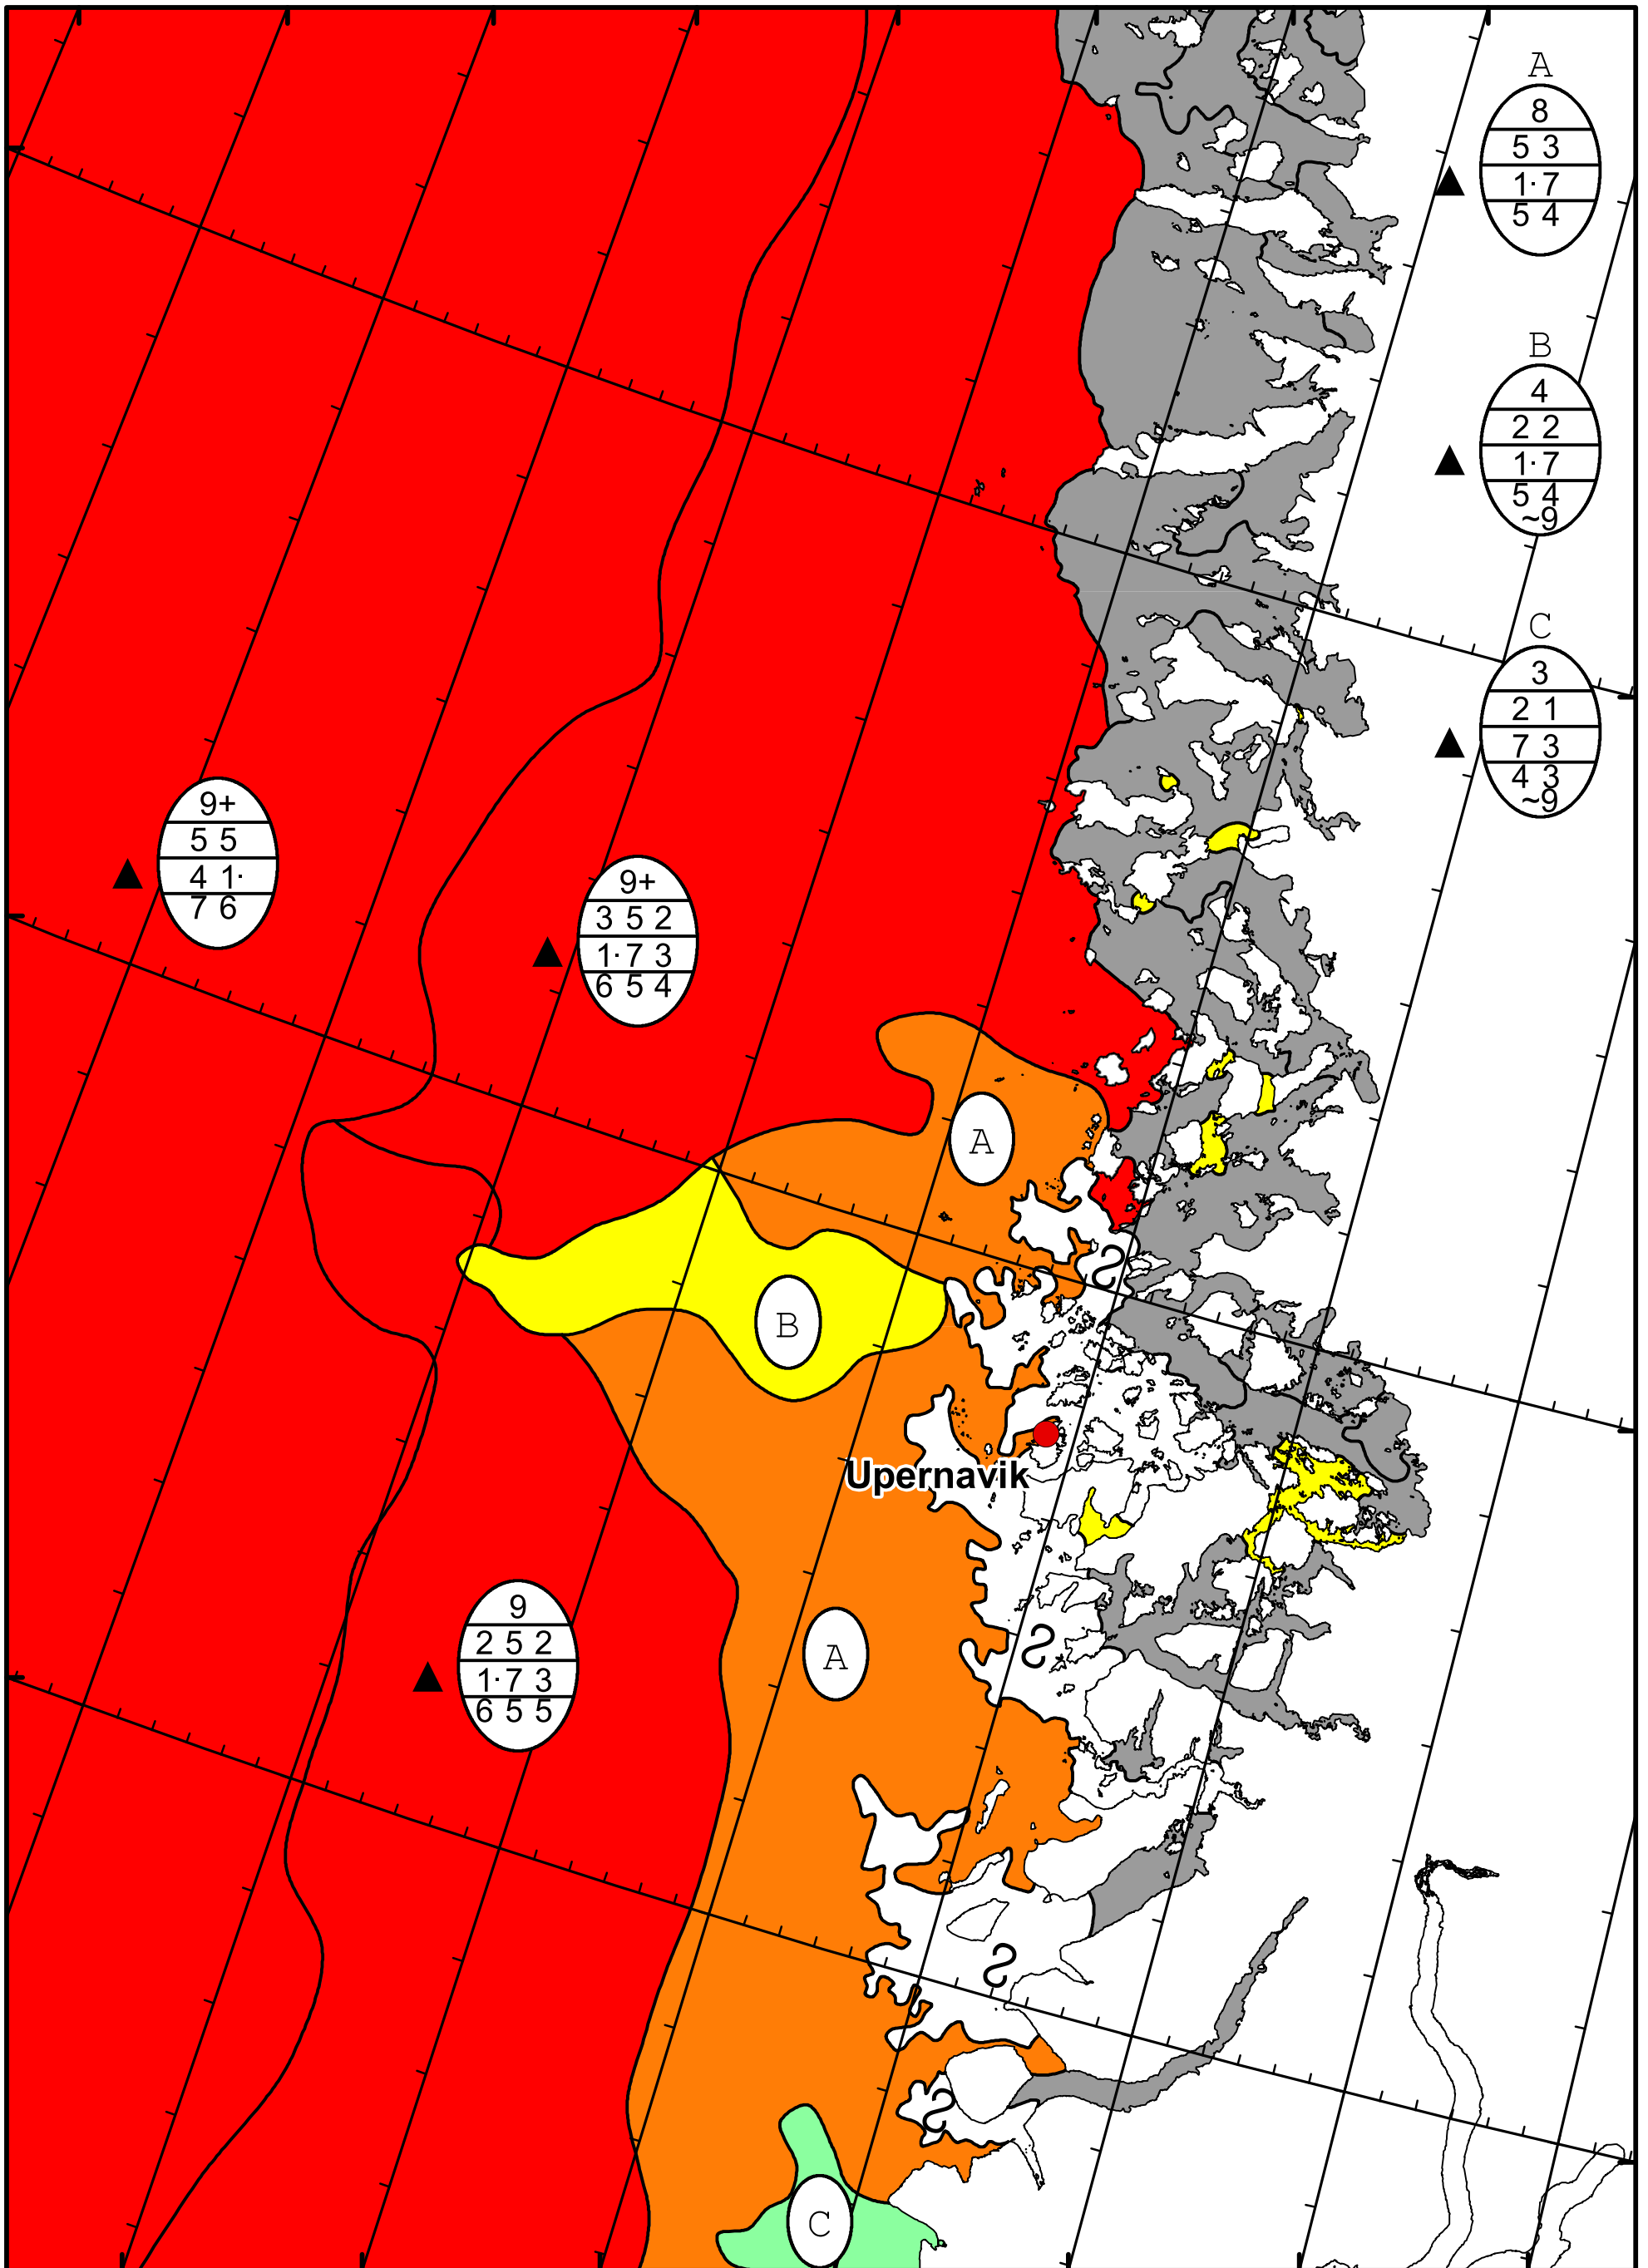

63°W 62°W 61°W 60°W 59°W 58°W 57°W 56°W

74°N

73°N

72°N

74°N

73°N

72°N

9+
5 5
4 1
7 6

9+
3 5 2
1 7 3
6 5 4

9
2 5 2
1 7 3
6 5 5

A
8
5 3
1 7
5 4

B
4
2 2
1 7
5 4
~9

C
3
2 1
7 3
4 3
~9

DMI
Ice Service

West Greenland Ice Chart

Danish Meteorological Institute