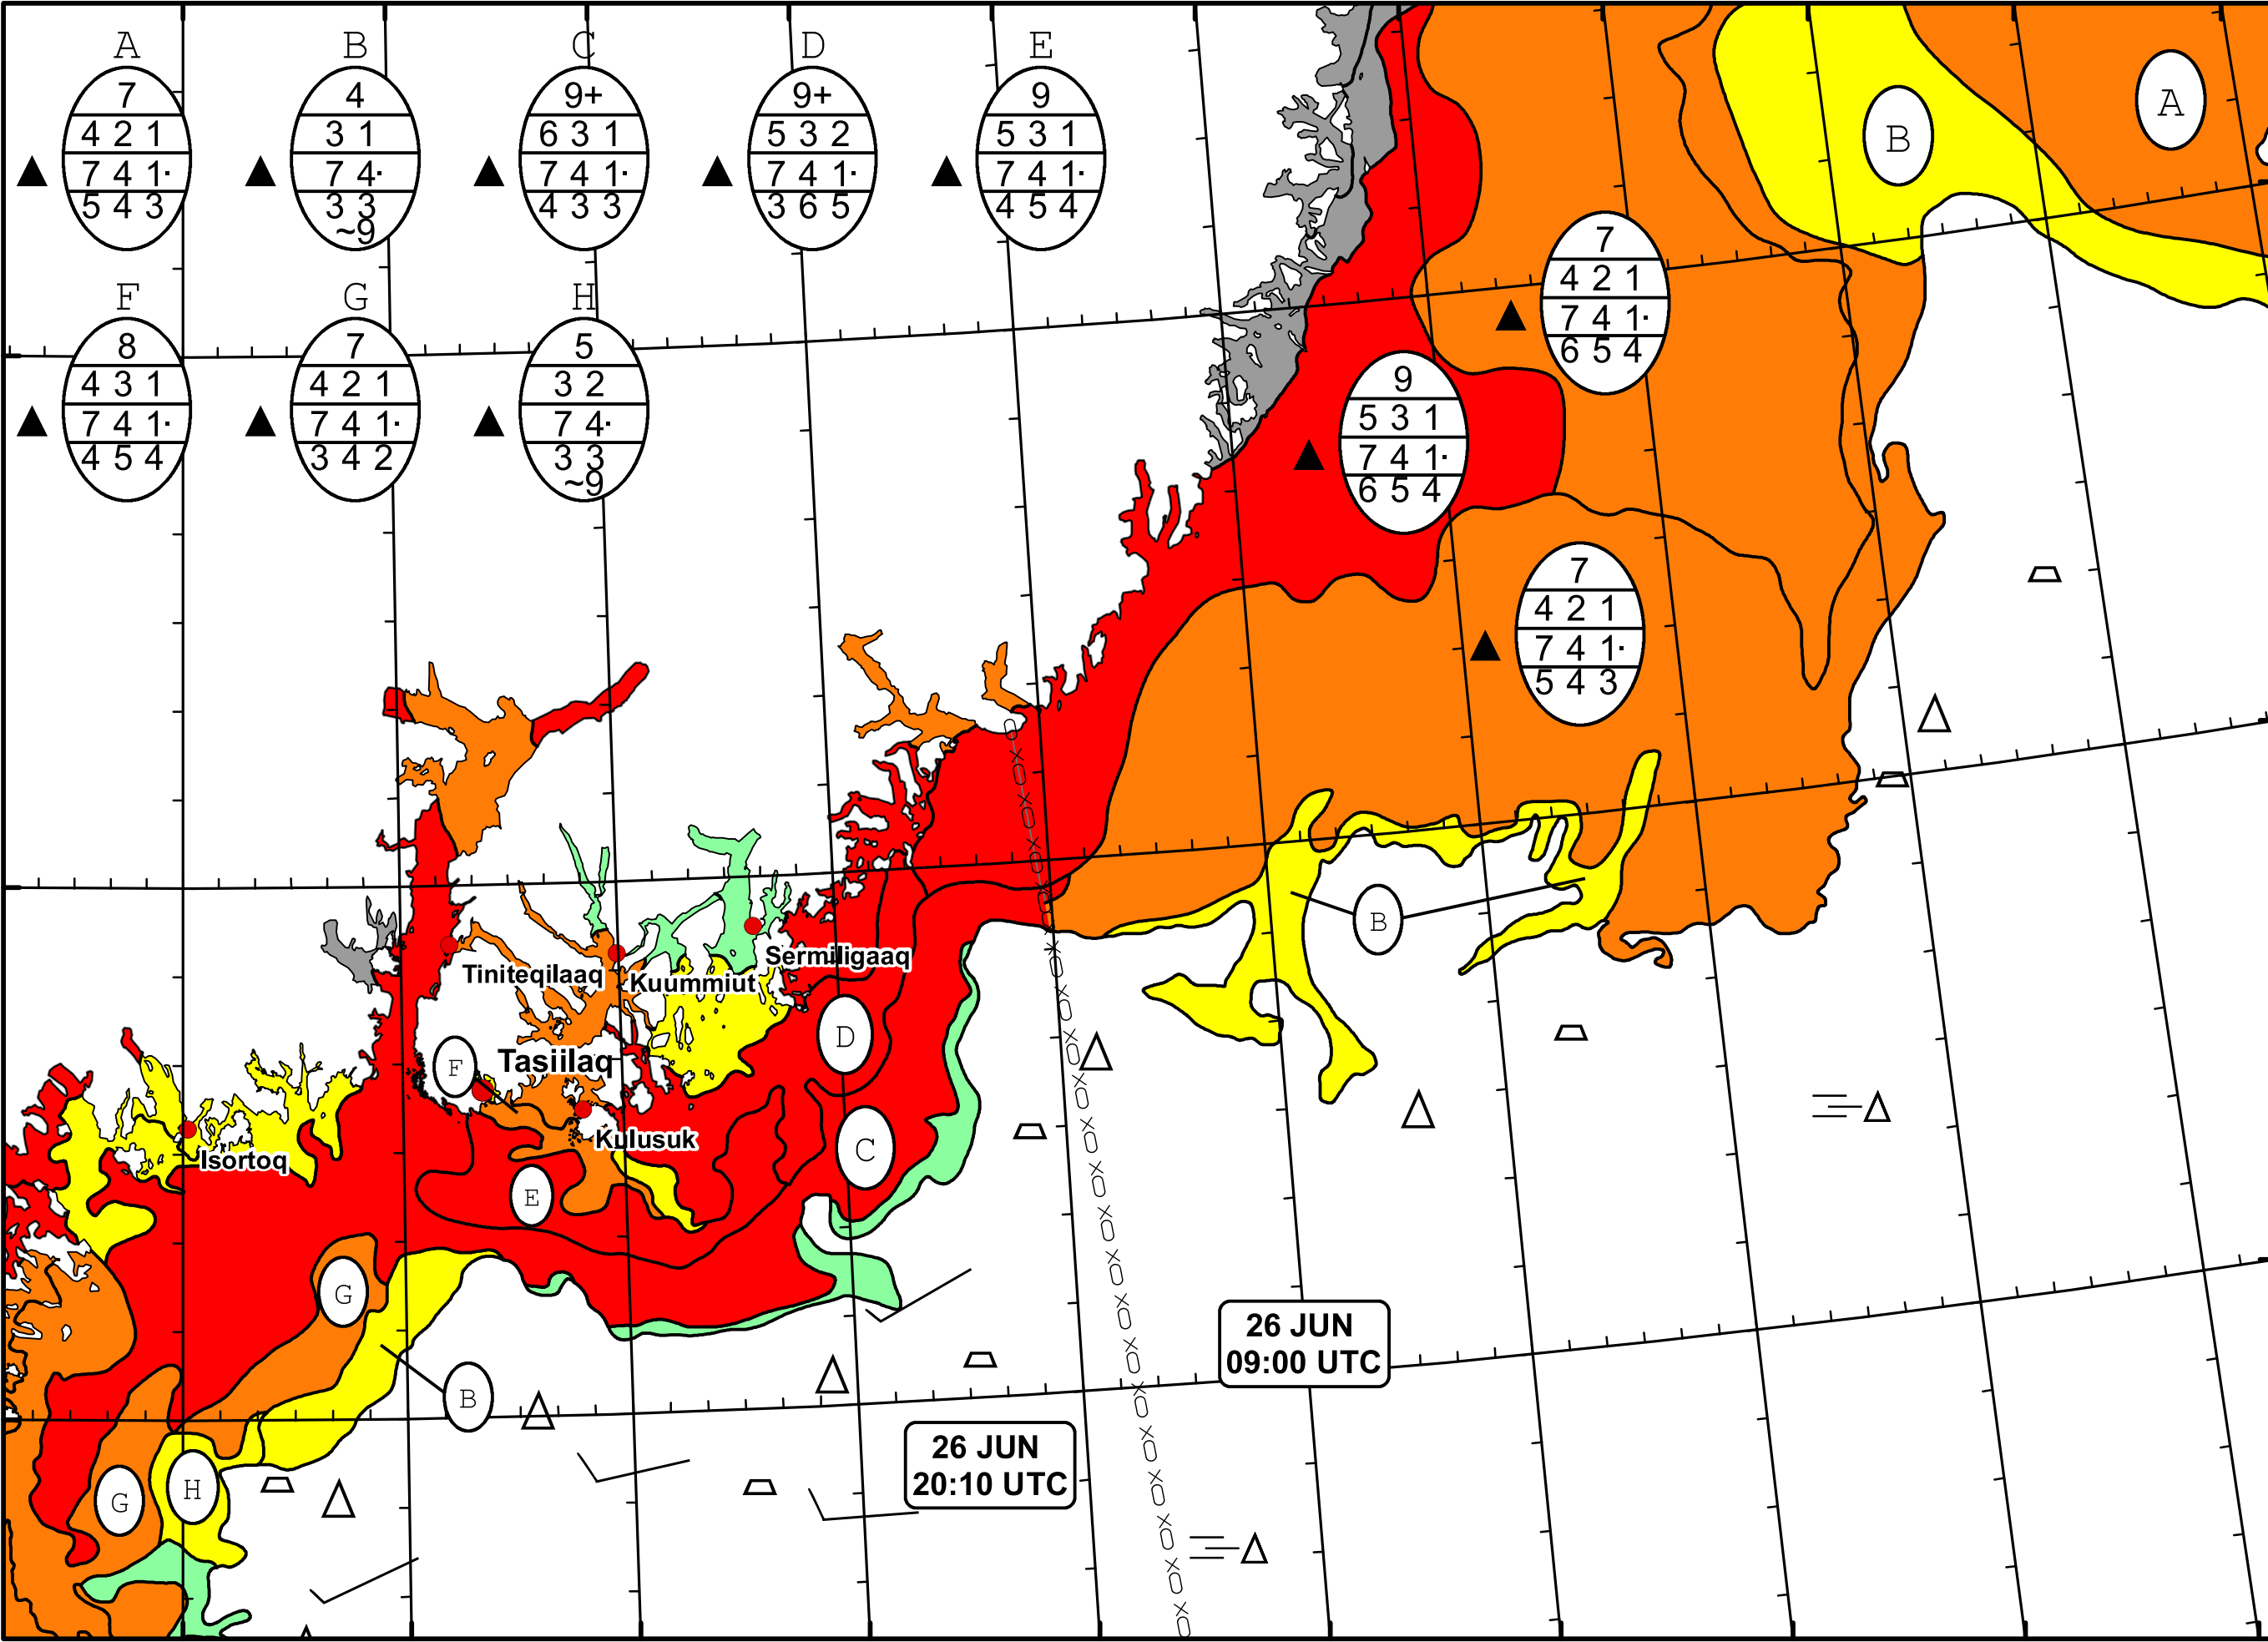

39°W 38°W 37°W 36°W 35°W 34°W 33°W 32°W 31°W 30°W 29°W

| | | | | |
|------------------------------------------|------------------------------------------|-------------------------------------------|-------------------------------------------|------------------------------------------|
| A 7 4 2 1 7 4 1 5 4 3 | B 4 3 1 7 4 3 3 ~9 | C 9+ 6 3 1 7 4 1 4 3 3 | D 9+ 5 3 2 7 4 1 3 6 5 | E 9 5 3 1 7 4 1 4 5 4 |
| F 8 4 3 1 7 4 1 4 5 4 | G 7 4 2 1 7 4 1 3 4 2 | H 5 3 2 7 4 3 3 ~9 | | |

 **DMI**
 Ice Service
Danish Meteorological Institute
East Greenland Ice Chart
 Valid: 26 June 2024, 20:10 UTC

39°W 38°W 37°W 36°W 35°W 34°W 33°W 32°W 31°W 30°W

67°N
66°N
65°N

26 JUN
09:00 UTC

26 JUN
20:10 UTC