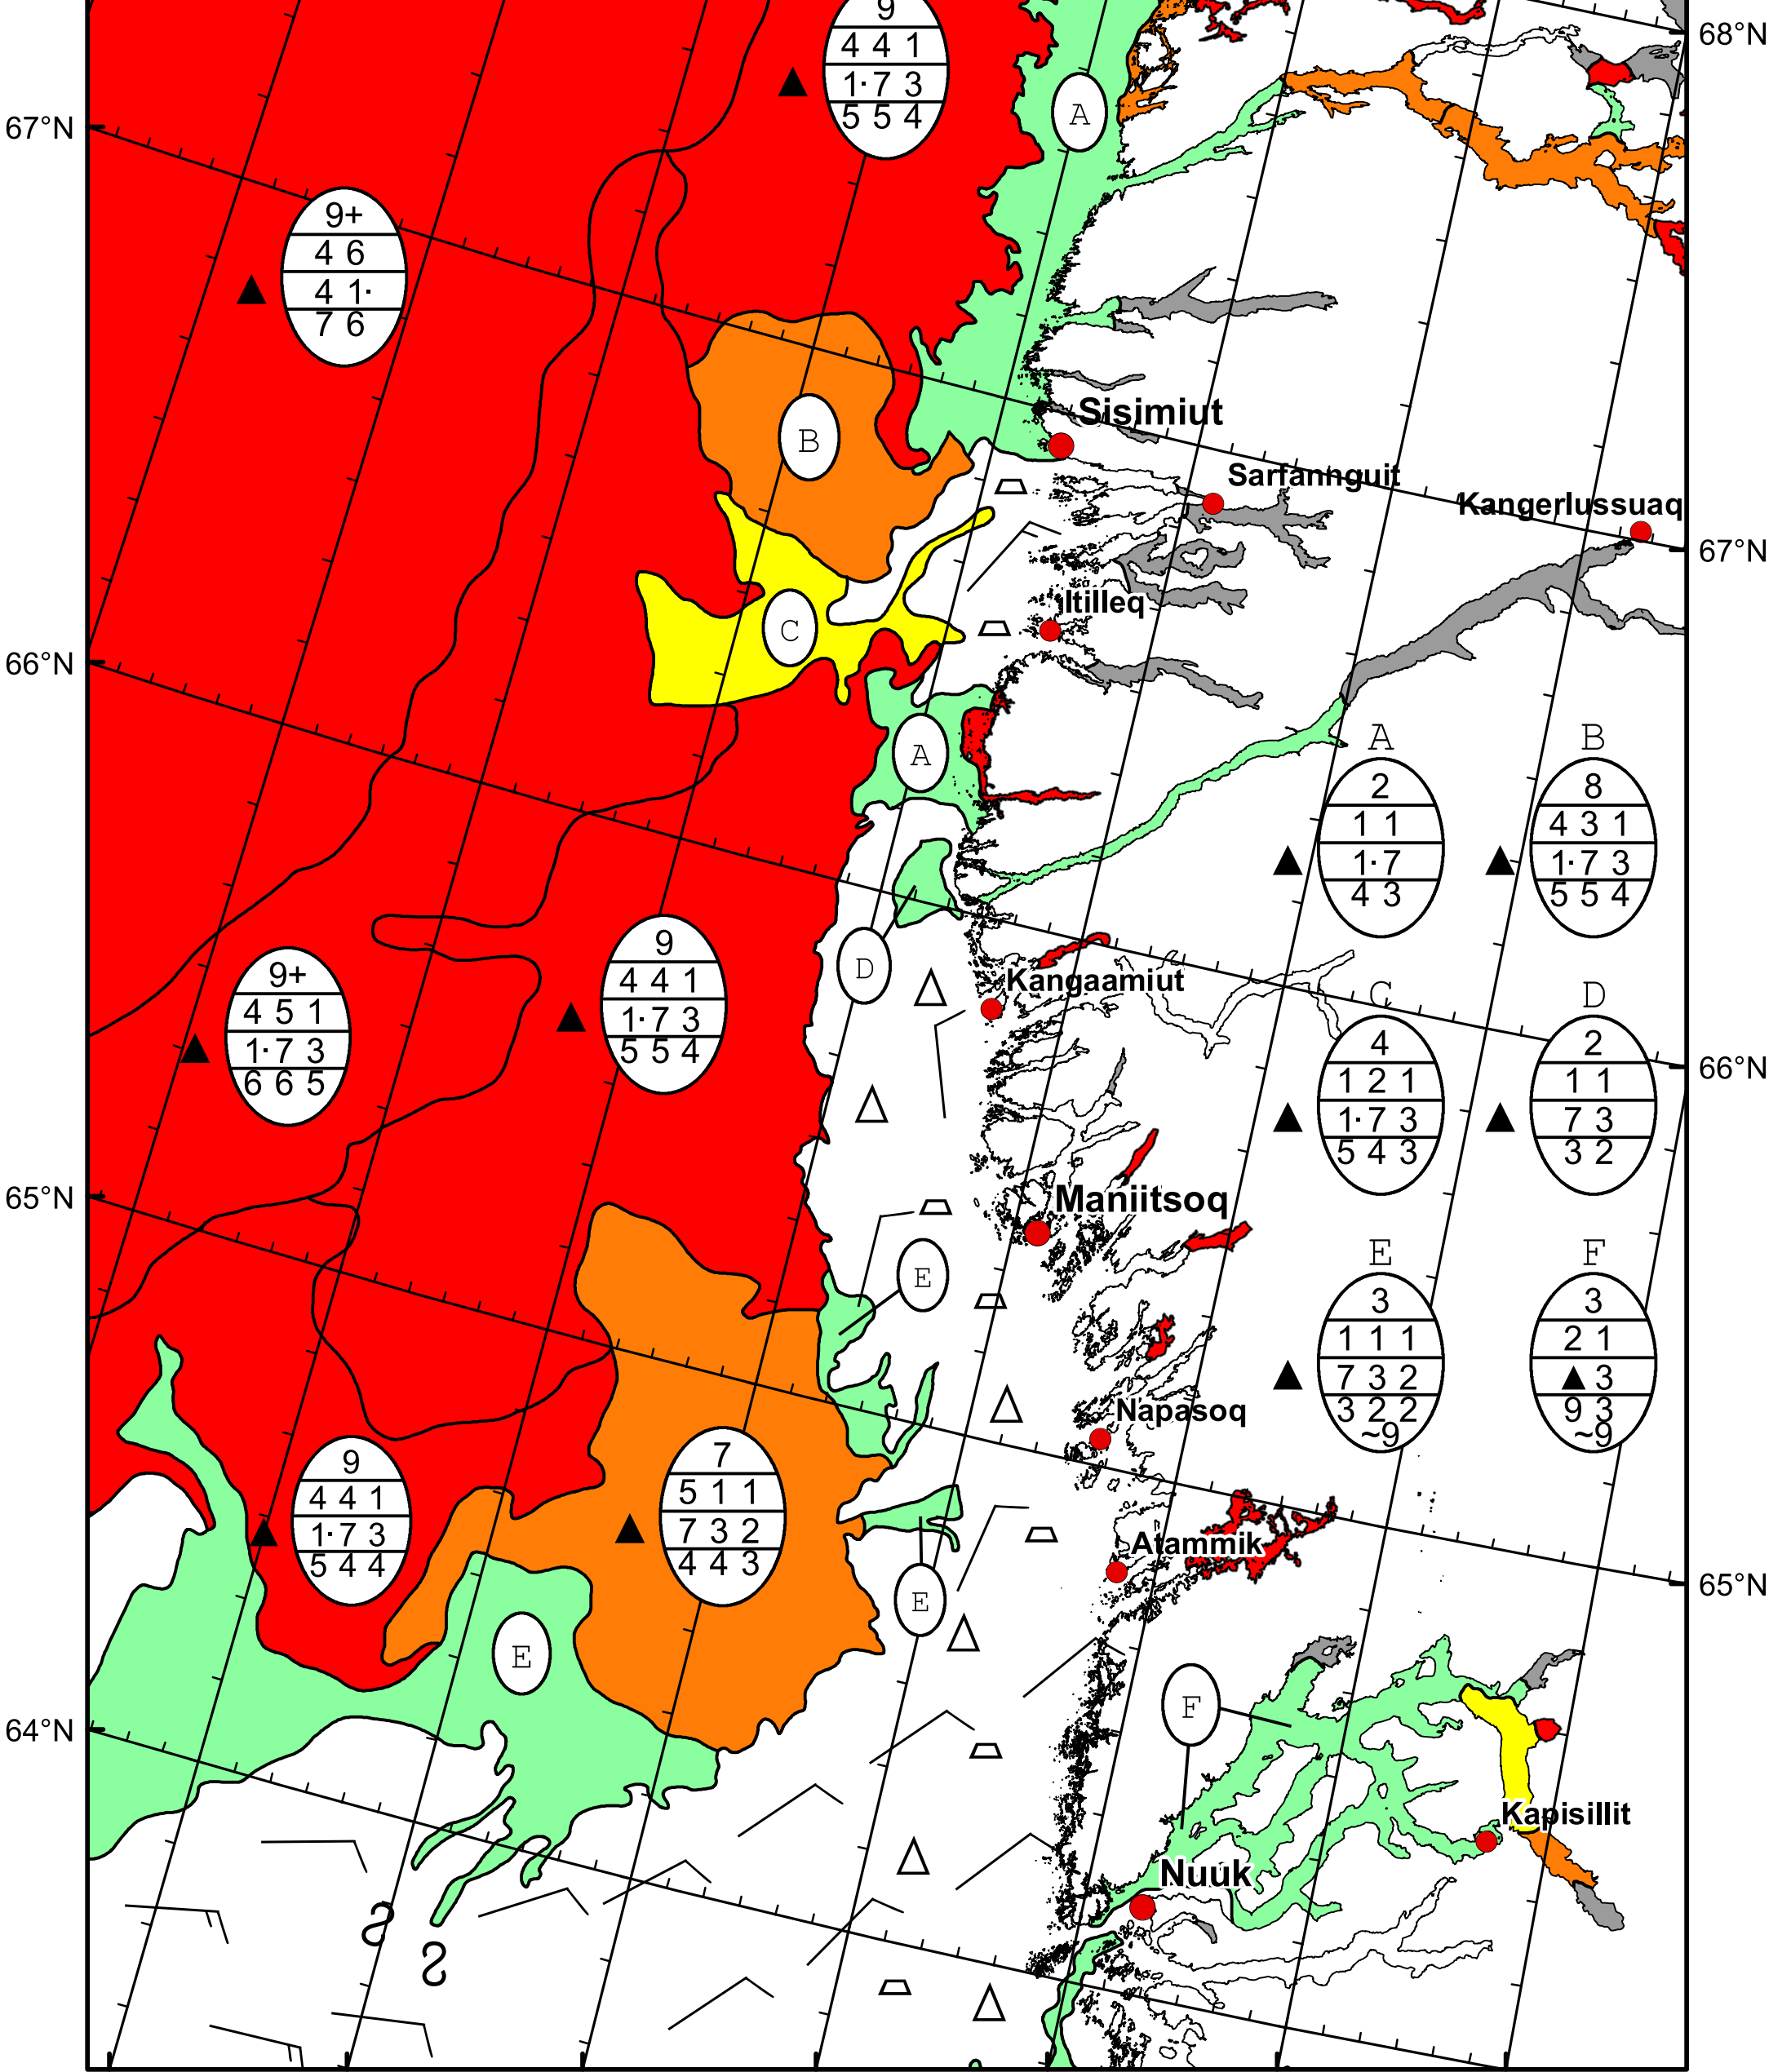

59°W 58°W 57°W 56°W 55°W 54°W 53°W 52°W

9+
4 6
4 1
7 6

9
4 4 1
1·7 3
5 5 4

9+
4 5 1
1·7 3
6 6 5

9
4 4 1
1·7 3
5 5 4

9
4 4 1
1·7 3
5 4 4

7
5 1 1
7 3 2
4 4 3

A
2
1 1
1·7
4 3

B
8
4 3 1
1·7 3
5 5 4

C
4
1 2 1
1·7 3
5 4 3

D
2
1 1
7 3
3 2

E
3
1 1 1
7 3 2
3 2 2
~9

F
3
2 1
▲ 3
9 3
~9

DMI Ice Service

West Greenland Ice Chart

Danish Meteorological Institute

Valid: 07 April 2025, 21:10 UTC